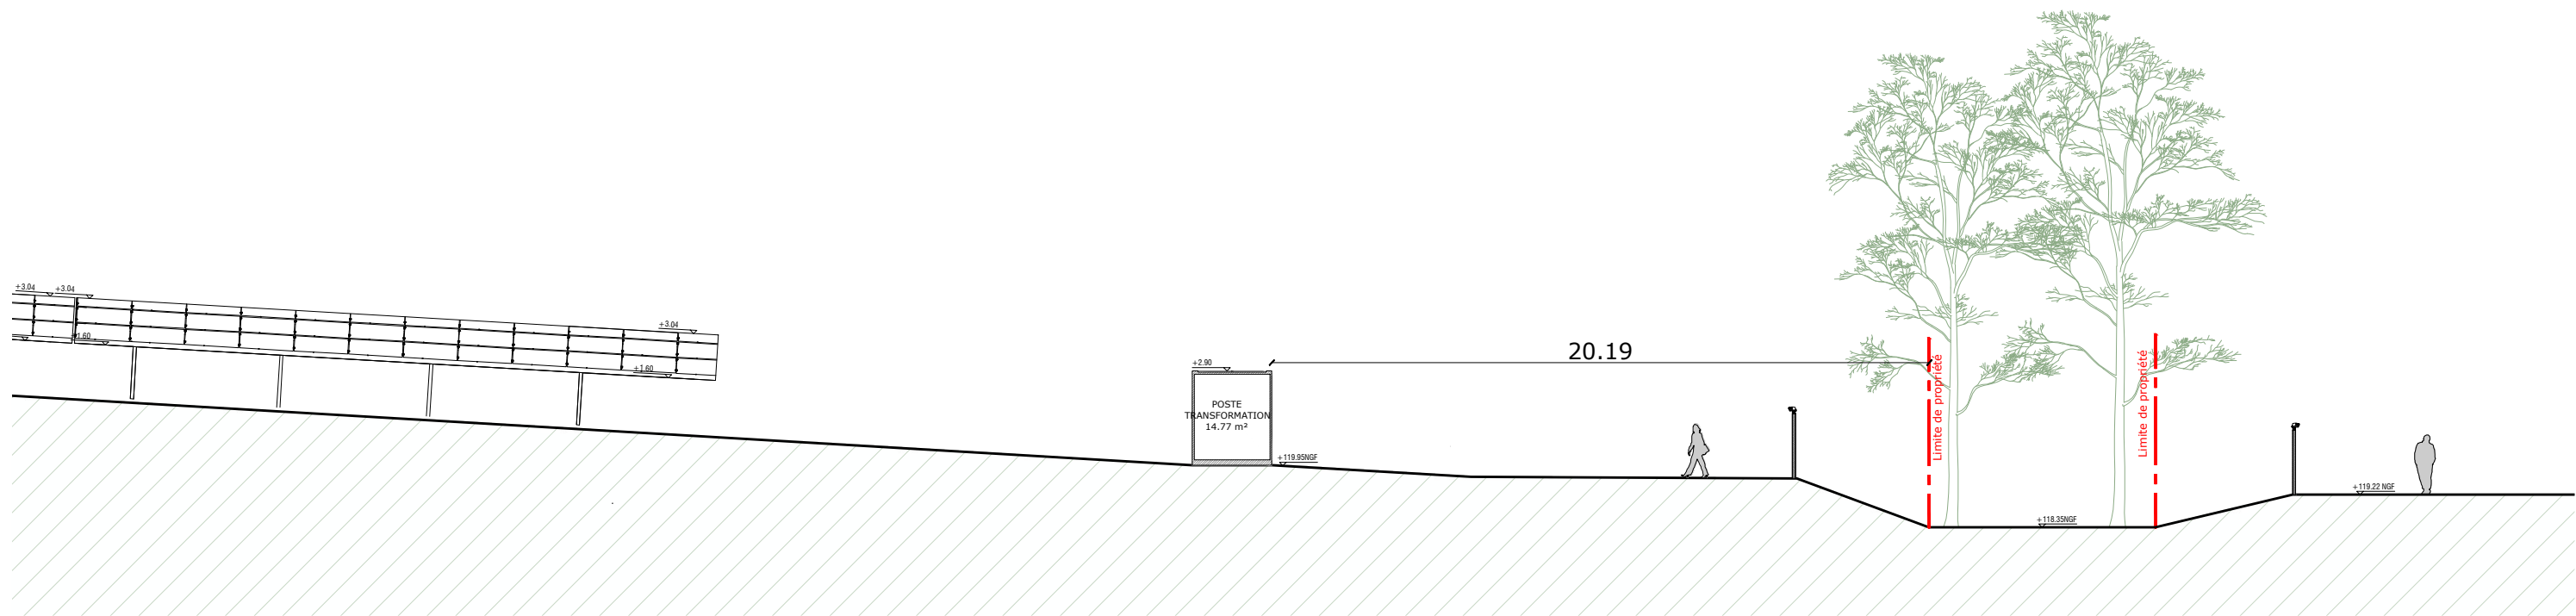

COUPE LONGITUDINALE PROJET

COUPE LONGITUDINALE PROJET

COUPE LONGITUDINALE PROJET

ZOOM COUPE LONGITUDINALE PROJET

PC 3.A.2	CENTRALE AGRI-VOLTAIQUE GENEBRIERES	ZOOM COUPE LONGITUDINALE PROJET
	OPERATION: AGRI-VOLTAIQUE	GENERAL
	EMETTEUR:	INDEXE:
	PHASE: C+D	ZONE: CPE
	PC	DATE: 0
		DATE: 04.04.2023
		ECHELLE: 1 : 250

COUPE TRANSVERSALE EXISTANT

COUPE TRANSVERSALE PROJET

COUPE TRANSVERSALE PROJET

ZOOM COUPE TRANSVERSALE PROJET