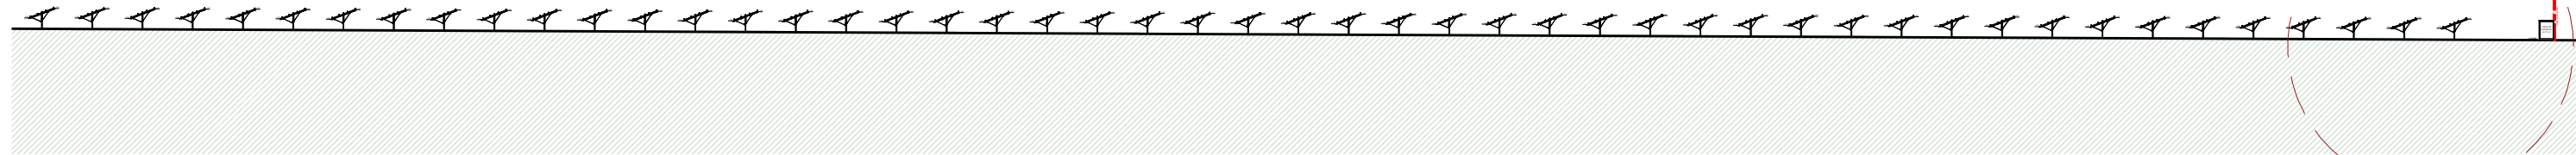

COUPE LONGITUDINALE PROJET

COUPE LONGITUDINALE PROJET

COUPE LONGITUDINALE PROJET

ZOOM COUPE LONGITUDINALE PROJET

PC 3.A.2	CENTRALE AGRI-VOLTAIQUE GENEBRIERES	ZOOM COUPE LONGITUDINALE PROJET
	OPERATION: AGRI-VOLTAIQUE	GENERAL
	EMETTEUR:	INDEXE:
	PHASE: C+D	ZONE: CPE
	PC	DATE: 0
		DATE: 04.04.2023
		ECHELLE: 1 : 250

COUPE TRANSVERSALE EXISTANT

COUPE TRANSVERSALE PROJET

COUPE TRANSVERSALE PROJET

ZOOM COUPE TRANSVERSALE PROJET