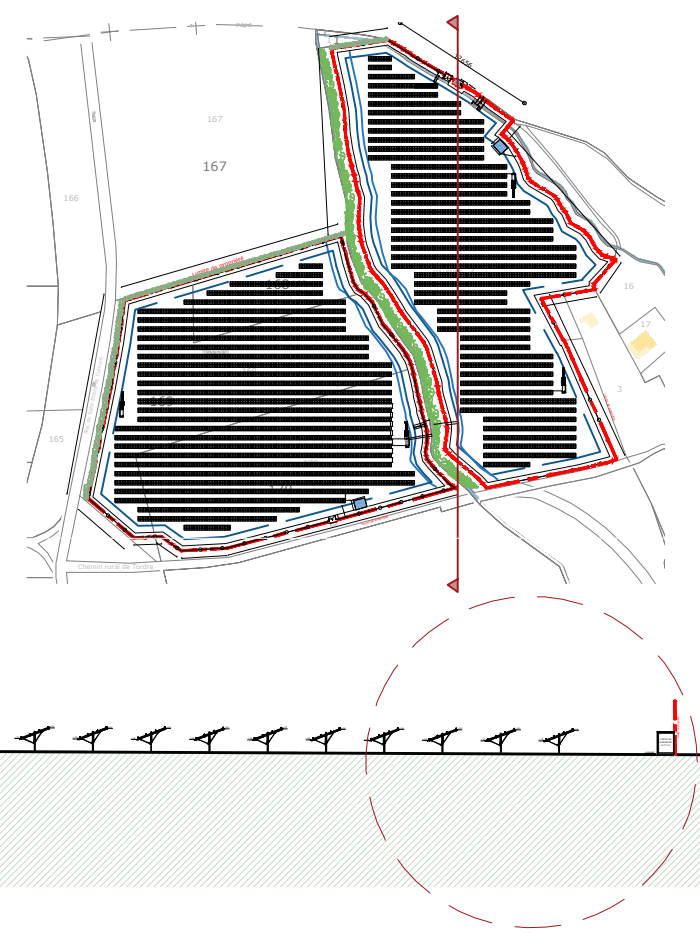

COUPE LONGITUDINALE PROJET

COUPE LONGITUDINALE PROJET

COUPE LONGITUDINALE PROJET

ZOOM COUPE LONGITUDINALE PROJET

PC 3.A.2	CENTRALE AGRI-VOLTAIQUE GENEBRIERES	ZOOM COUPE LONGITUDINALE PROJET
	OPERATION: AGRI-VOLTAIQUE	GENERAL
	EMETTEUR:	INDEXE:
	PHASE: C+D	ZONE: CPE
	PC	DATE: 0
		DATE: 04.04.2023
		ECHELLE: 1 : 250

COUPE TRANSVERSALE EXISTANT

COUPE TRANSVERSALE PROJET

COUPE TRANSVERSALE PROJET

ZOOM COUPE TRANSVERSALE PROJET