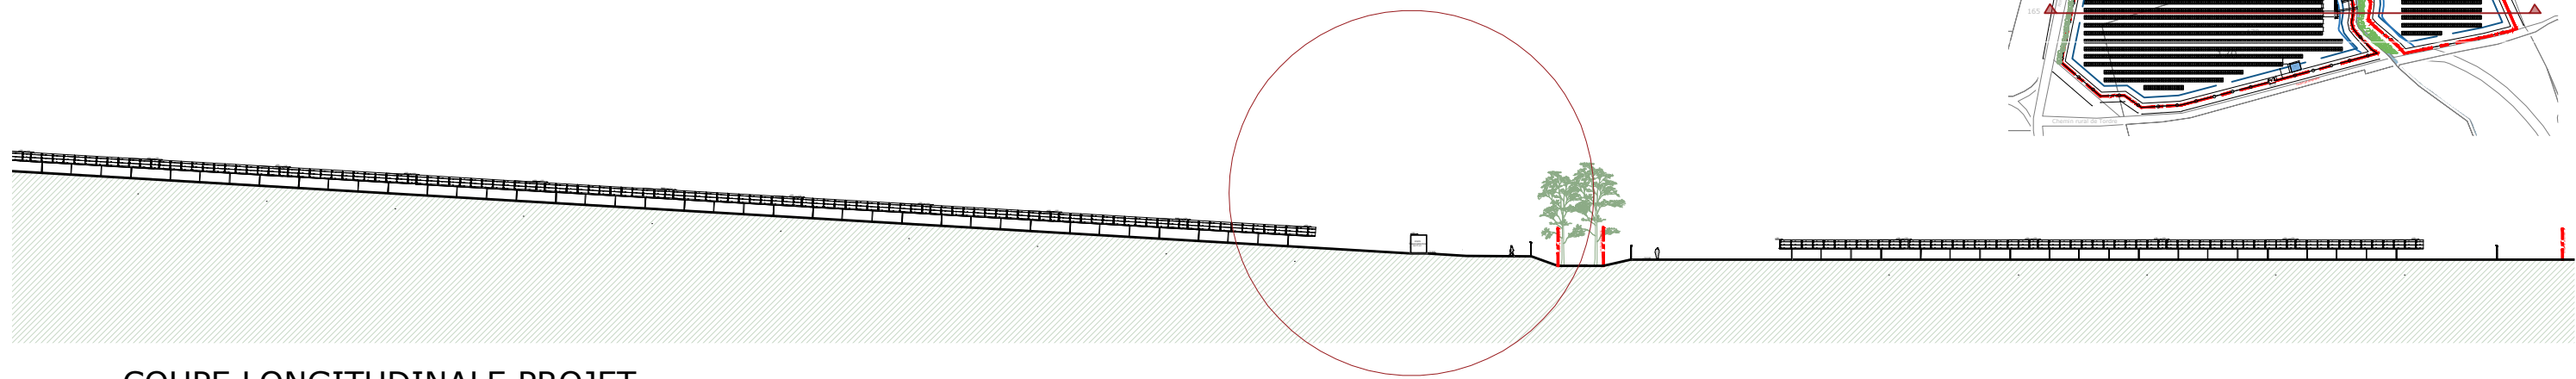

COUPE LONGITUDINALE PROJET

COUPE LONGITUDINALE PROJET

COUPE LONGITUDINALE PROJET

ZOOM COUPE LONGITUDINALE PROJET

PC 3.A.2	CENTRALE AGRI-VOLTAIQUE GENEBRIERES	ZOOM COUPE LONGITUDINALE PROJET
	OPERATION: AGRI-VOLTAIQUE	GENERAL
	EMETTEUR:	INDEXE:
	PHASE: C+D	ZONE: CPE
	PC	DATE: 0
		DATE: 04.04.2023
		ECHELLE: 1 : 250

COUPE TRANSVERSALE EXISTANT

COUPE TRANSVERSALE PROJET

COUPE TRANSVERSALE PROJET

ZOOM COUPE TRANSVERSALE PROJET