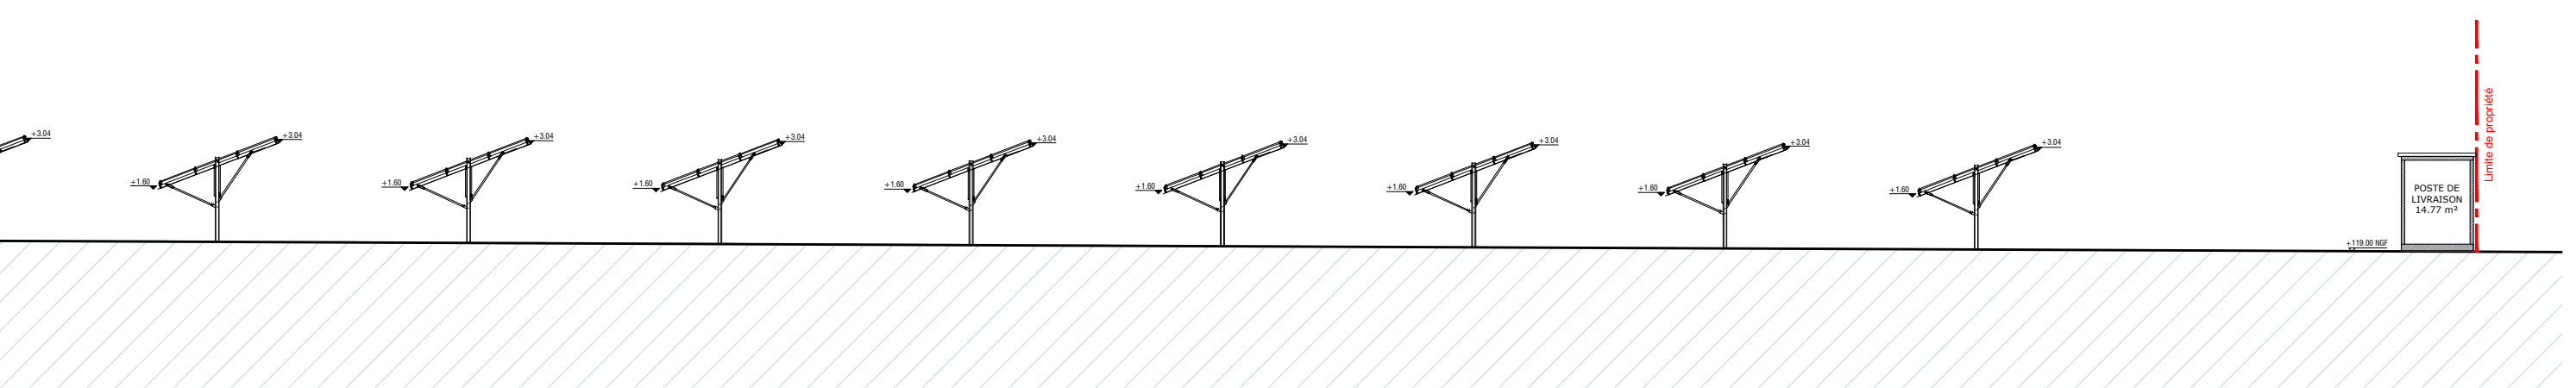

COUPE LONGITUDINALE PROJET

COUPE LONGITUDINALE PROJET

COUPE LONGITUDINALE PROJET

ZOOM COUPE LONGITUDINALE PROJET

PC 3.A.2	CENTRALE AGRI-VOLTAIQUE GENEBRIERES	ZOOM COUPE LONGITUDINALE PROJET
	OPERATION: AGRI-VOLTAIQUE	GENERAL
	EMETTEUR:	INDEXE:
	PHASE: C+D	ZONE: CPE
	PC	DATE: 0
		DATE: 04.04.2023
		ECHELLE: 1 : 250

COUPE TRANSVERSALE EXISTANT

COUPE TRANSVERSALE PROJET

COUPE TRANSVERSALE PROJET

ZOOM COUPE TRANSVERSALE PROJET